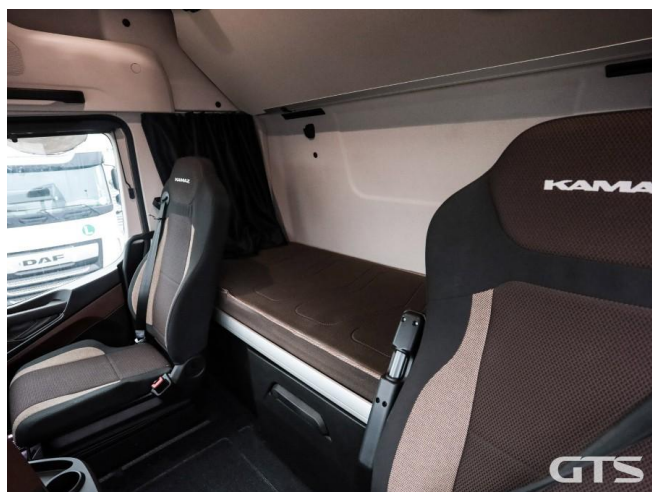

Седелный тягач

Камаз 54901-94 2023 г/в

Основные характеристики

Склад: Москва север

Пробег: 17498

Колёсная формула: 4x2

КПП: Автоматическая

Мощность (л.с.): 450